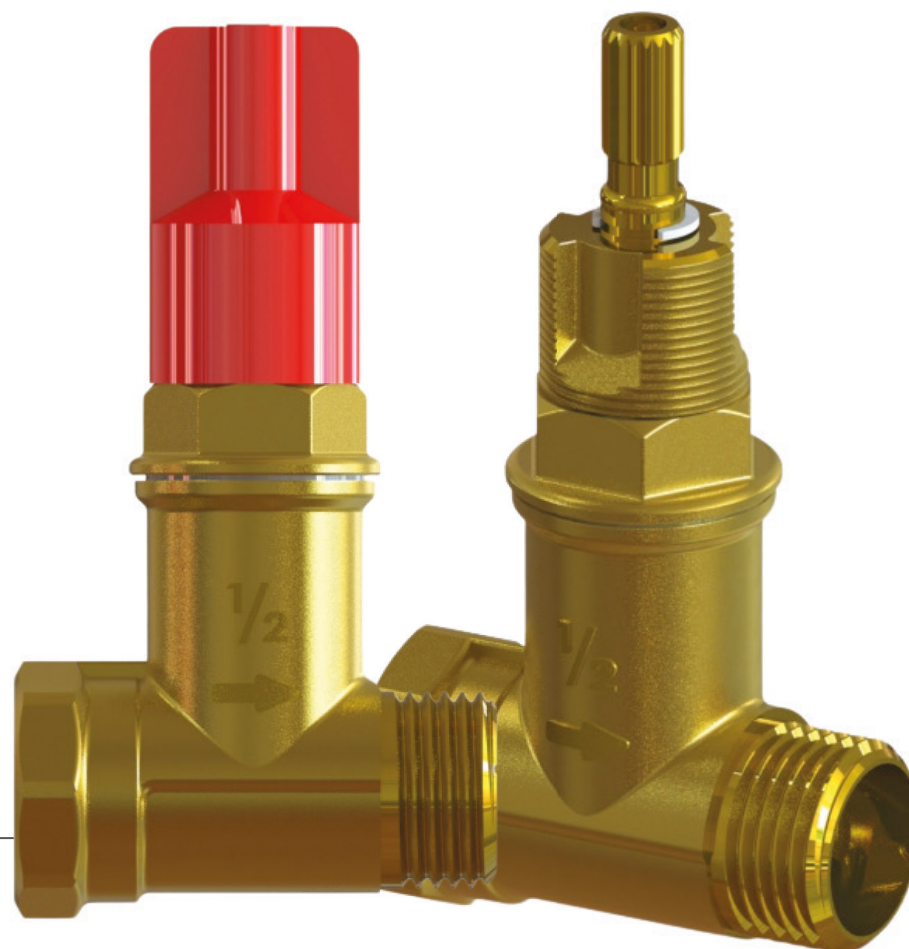

METAIS COMPLEMENTOS

LINHA REGISTRO PRESSÃO

REGISTRO PRESSÃO
3/4 BASE DN20
CPD 0024

REGISTRO PRESSÃO
1/2 BASE DN15
CPD 0017

METAIS COMPLEMENTOS