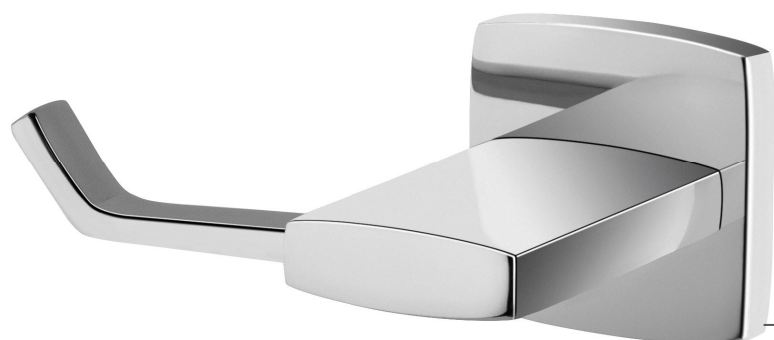

# LINHA REGATTA

**DUCHA PARA CHUVEIRO**  
REF. 202-CR  
CPD 2633

**PUNHO REGATTA**  
REF. 2010-RGT-CR  
CPD 3070

**CHUVEIRO**  
REF. 2001-RGT-CR  
CPD 3692

**METAIS ACESSÓRIOS**  
**LINHA VERSAT**

**CABIDE**  
REF. 5080-VER-CR  
CPD 57751