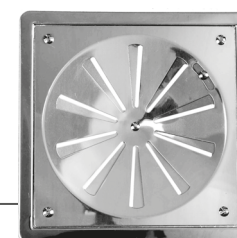

GRELHA QUADRADA
REF. 1710-QUAD-10X10CM
CPD 6201