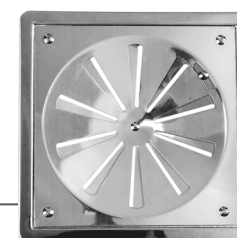

GRELHA QUADRADA
REF. 1710-QUAD-10X10CM
CPD 6201