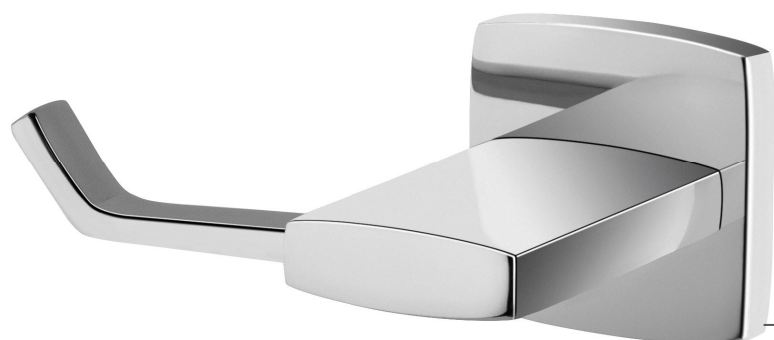

METAIS ACESSÓRIOS
LINHA VERSAT

CABIDE
REF. 5080-VER-CR
CPD 57751

PORTA-TOALHA BARRA

REF. 5140-VER-CR
CPD 57752

PORTA-TOALHA ROSTO

REF. 5200-VER-CR
CPD 57753

SABONETEIRA

REF. 5460-VER-CR
CPD 57755

PRATELEIRA

REF. 5500-VER-CR
CPD 57757

PAPELEIRA

REF. 5400-VER-CR
CPD 57754

KIT ACESSÓRIOS 5 PEÇAS

REF. 5000-VER-CR
CPD 57756