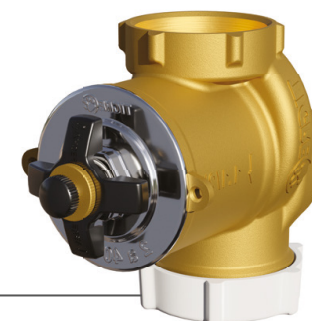

METAIS COMPLEMENTOS
LINHA BASE

BASE MONOCOMANDO CHUVEIRO
REF. B-2993
CPD 2786