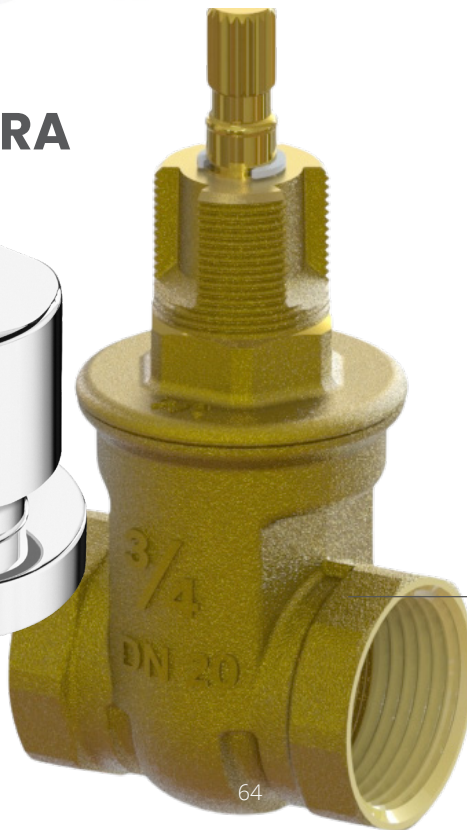

LINHA NOVA PETRA

REGISTRO DE PRESSÃO 3/4

REF. C-1416-3/4-PET-CR
CPD 0899

REGISTRO DE PRESSÃO 1/2

REF. C-1416-1/2-PET-CR
CPD 0903

REGISTRO DE GAVETA 3/4

REF. C-1509-3/4-PET-CR
CPD 0907

REGISTRO DE GAVETA 1/2

REF. C-1509-1/2-PET-CR
CPD 0911