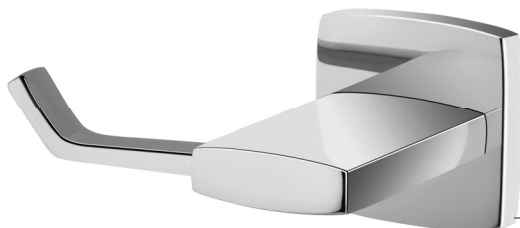

METAIS BANHO

LINHA REGATTA

DUCHA PARA CHUVEIRO
REF. 202-CR
CPD 2633

PUNHO REGATTA
REF. 2010-RGT-CR
CPD 3070

CHUVEIRO
REF. 2001-RGT-CR
CPD 3692

METAIS ACESSÓRIOS
LINHA **VERSAT**

CABIDE
REF. 5080-VER-CR
CPD 57751