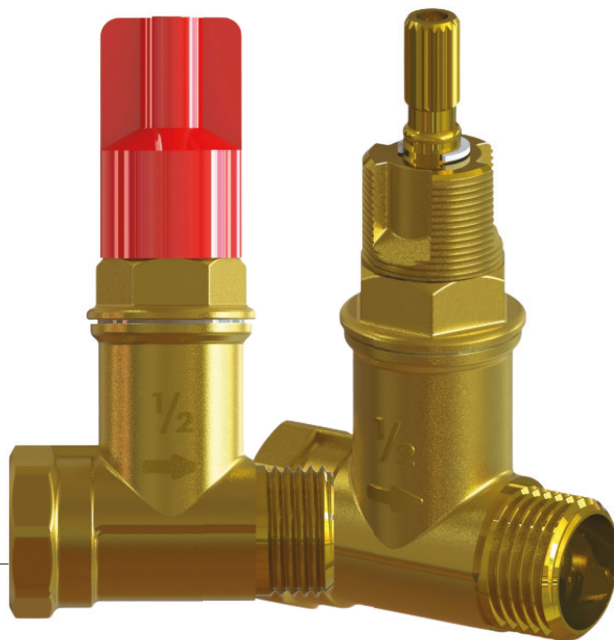

METAIS COMPLEMENTOS

LINHA REGISTRO PRESSÃO

REGISTRO PRESSÃO
3/4 BASE DN20
CPD 0024

REGISTRO PRESSÃO
1/2 BASE DN15
CPD 0017

METAIS COMPLEMENTOS